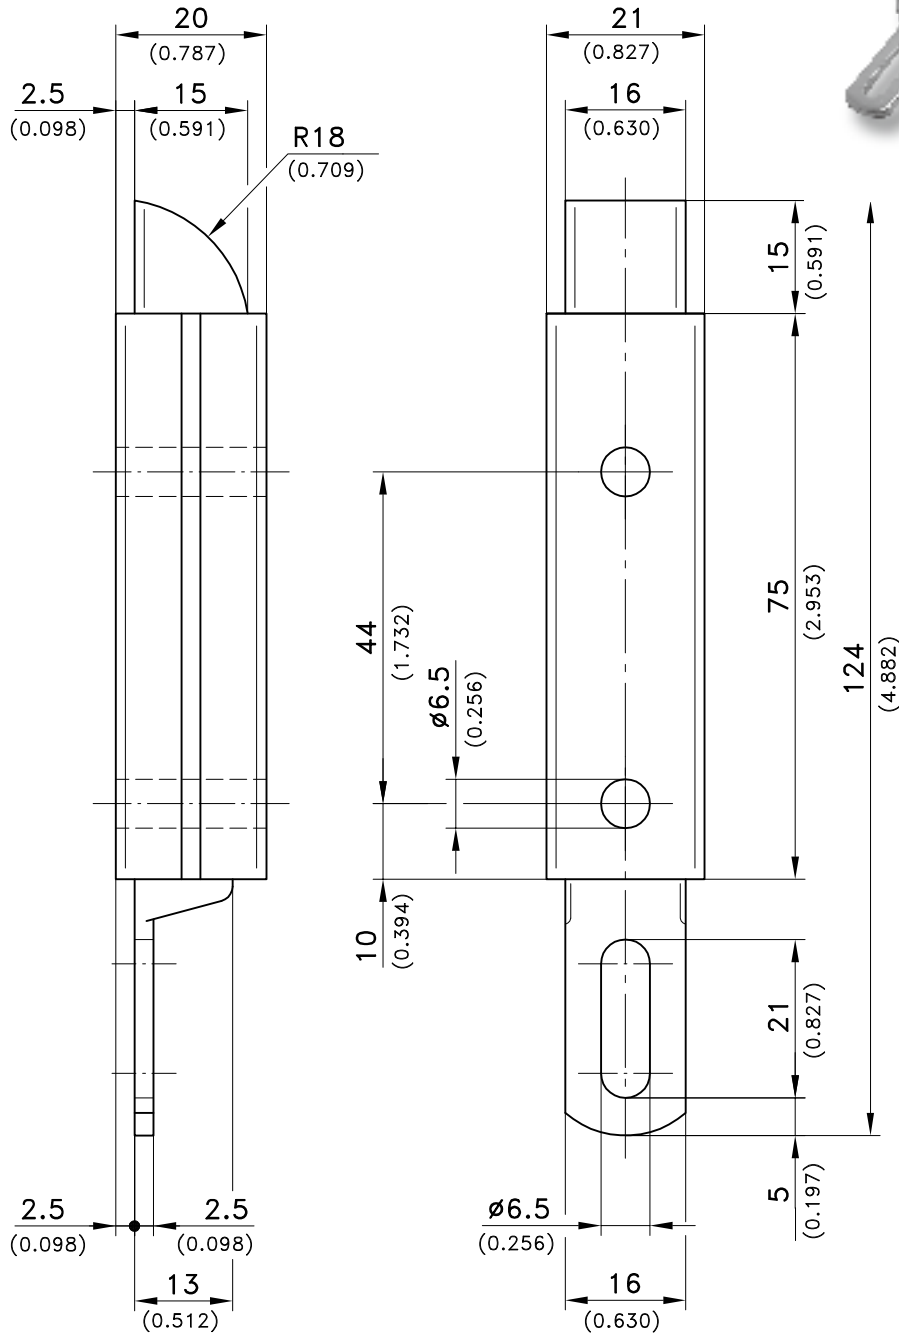

6-120 撞击锁

牢固，螺钉固定撞击锁。

材料：

- 钢，镀锌

撞击锁

定货号
229-9001