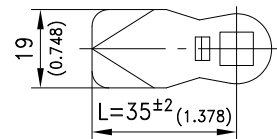

### 3-162 锁舌

带连接件

锁舌加一个连接件可以配合门体使用，见产品3-070, 3-100, 3-132 或3-165

- 其它尺寸可定制

材料:

- a) 锁舌: 钢, 镀锌
- b) 连接件: 铸锌, 未处理

请分别订购:

a) 锁舌	A 尺寸	定货号	定货号
	22 / 0.866	200-0418	200-0618
	24 / 0.945	200-0420	200-0620
	26 / 1.024	200-0422	200-0622
	28 / 1.102	200-0424	200-0624
	29 / 1.142	200-0425	200-0625
	30 / 1.181	200-0426	200-0626
	32 / 1.260	200-0428	200-0628
	34 / 1.339	200-0430	200-0630
	36 / 1.417	200-0432	-
	38 / 1.496	200-0434	-
	39 / 1.535	200-0435	200-0635
	40 / 1.575	200-0436	-
	42 / 1.654	200-0438	200-0638
	44 / 1.732	200-0440	200-0640
	46 / 1.811	200-0442	200-0642
	48 / 1.890	200-0444	200-0644
	49 / 1.929	200-0445	-
	51 / 2.008	200-0447	-
	54 / 2.126	200-0450	-
	57 / 2.244	200-0453	-
	59 / 2.323	200-0455	-
b) 连接件 带螺钉M6x20		208-9403	208-9403