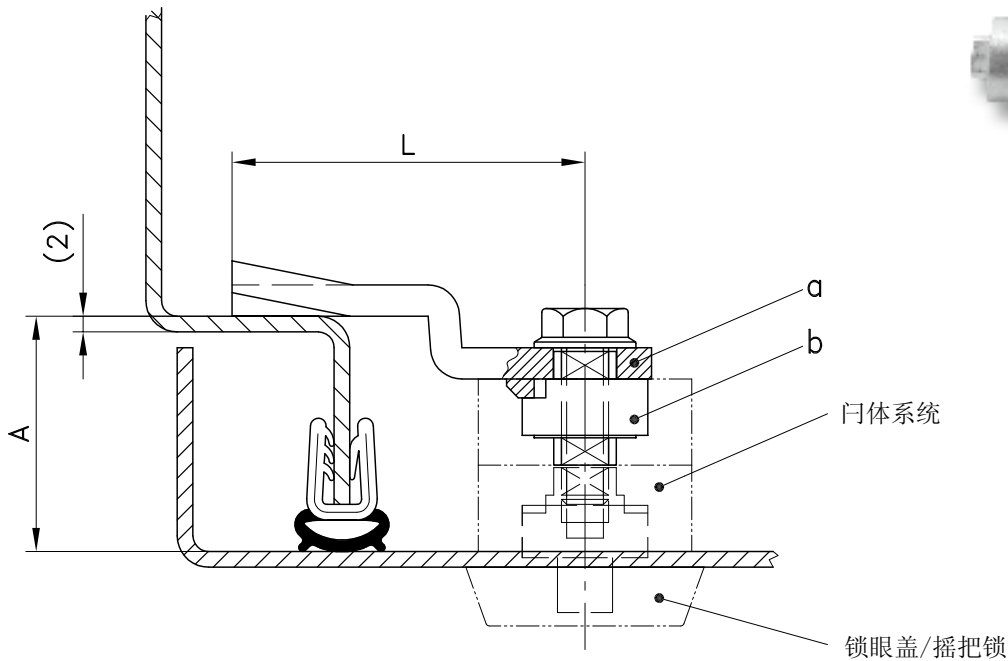

### 3-162 锁舌

带连接件

锁舌加一个连接件可以配合门体使用，见产品3-070, 3-100, 3-132 或3-165

- 其它尺寸可定制

材料:

- a) 锁舌: 钢, 镀锌
- b) 连接件: 铸锌, 未处理

请分别订购:

a) 锁舌	A 尺寸	定货号	定货号
	22 / 0.866	200-0418	200-0618
	24 / 0.945	200-0420	200-0620
	26 / 1.024	200-0422	200-0622
	28 / 1.102	200-0424	200-0624
	29 / 1.142	200-0425	200-0625
	30 / 1.181	200-0426	200-0626
	32 / 1.260	200-0428	200-0628
	34 / 1.339	200-0430	200-0630
	36 / 1.417	200-0432	-
	38 / 1.496	200-0434	-
	39 / 1.535	200-0435	200-0635
	40 / 1.575	200-0436	-
	42 / 1.654	200-0438	200-0638
	44 / 1.732	200-0440	200-0640
	46 / 1.811	200-0442	200-0642
	48 / 1.890	200-0444	200-0644
	49 / 1.929	200-0445	-
	51 / 2.008	200-0447	-
	54 / 2.126	200-0450	-
	57 / 2.244	200-0453	-
	59 / 2.323	200-0455	-
b) 连接件 带螺钉M6x20		208-9403	208-9403