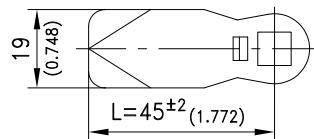

### 3-162 锁舌

带连接件

锁舌加一个连接件可以配合门体使用，见产品3-070, 3-100, 3-132 或3-165

- 其它尺寸可定制

材料:

- a) 锁舌: 钢, 镀锌
- b) 连接件: 铸锌, 未处理

请分别订购:

a) 锁舌	A 尺寸	定货号	定货号
	22 / 0.866	200-0418	200-0618
	24 / 0.945	200-0420	200-0620
	26 / 1.024	200-0422	200-0622
	28 / 1.102	200-0424	200-0624
	29 / 1.142	200-0425	200-0625
	30 / 1.181	200-0426	200-0626
	32 / 1.260	200-0428	200-0628
	34 / 1.339	200-0430	200-0630
	36 / 1.417	200-0432	-
	38 / 1.496	200-0434	-
	39 / 1.535	200-0435	200-0635
	40 / 1.575	200-0436	-
	42 / 1.654	200-0438	200-0638
	44 / 1.732	200-0440	200-0640
	46 / 1.811	200-0442	200-0642
	48 / 1.890	200-0444	200-0644
	49 / 1.929	200-0445	-
	51 / 2.008	200-0447	-
	54 / 2.126	200-0450	-
	57 / 2.244	200-0453	-
	59 / 2.323	200-0455	-
b) 连接件 带螺钉M6x20		208-9403	208-9403