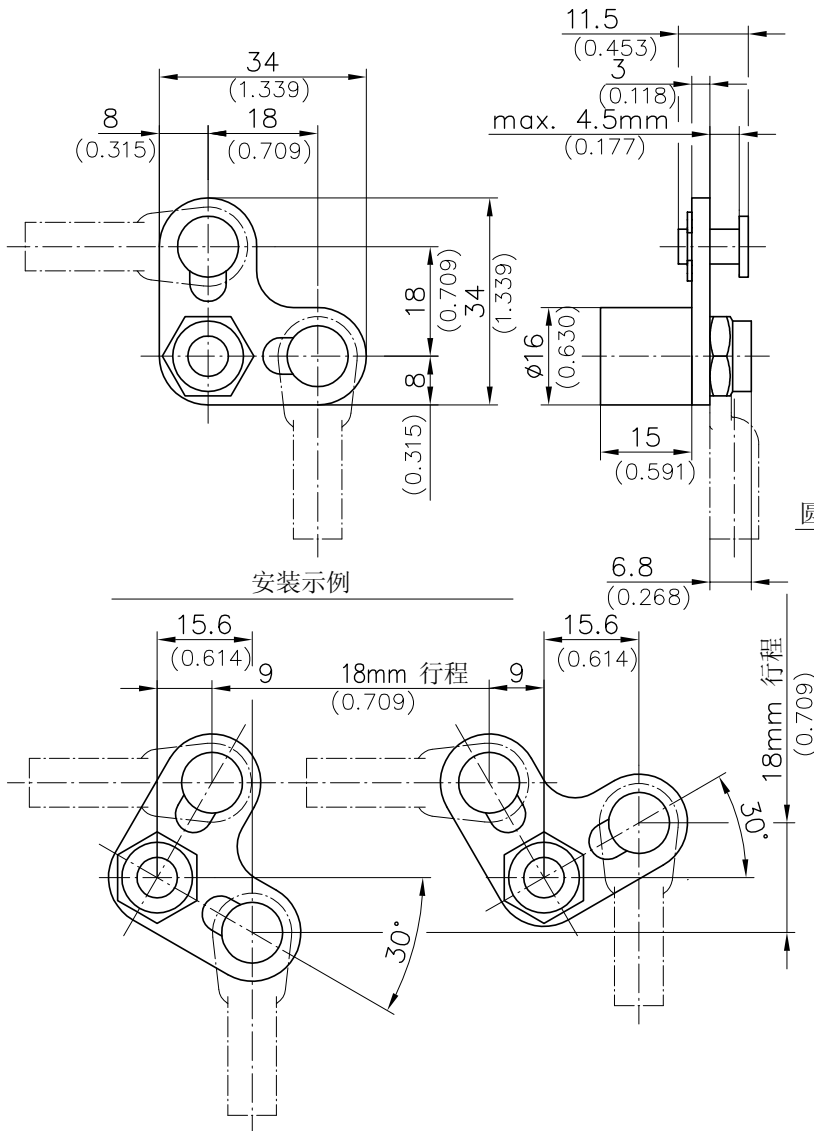

1-451 重定向接头

用于防爆门

重定向接头用于防爆门用设备，见产品系列1-450。

- 带眼杆子接上重定向接头，方向可由水平带竖直或由竖直到水平。
- 左右门通用。
- 适用于圆杆 8mm。
- 连接件和圆杆见产品系列1-170，1-181和1-181.01。

材料：

- 重定向接头，垫片，杆销，螺母和开口挡圈：钢，镀锌

重定向接头 用于防爆门用装置

定货号

215-9005.00-00000