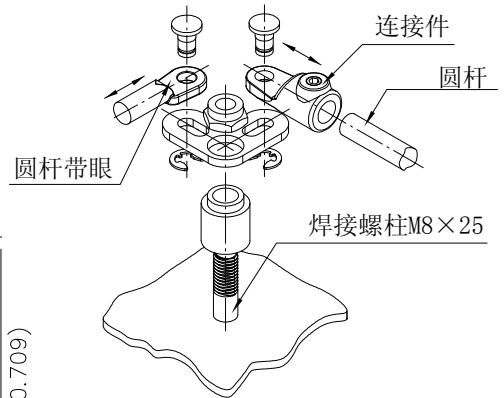

1-451 重定向接头

用于防爆门

重定向接头用于防爆门用设备，见产品系列1-450。

- 带眼杆子接上重定向接头，方向可由水平带竖直或由竖直到水平。
- 左右门通用。
- 适用于圆杆 8mm。
- 连接件和圆杆见产品系列1-170，1-181和1-181.01。

材料：

- 重定向接头，垫片，杆销，螺母和开口挡圈：钢，镀锌

重定向接头 用于防爆门用装置

定货号

215-9005.00-00000